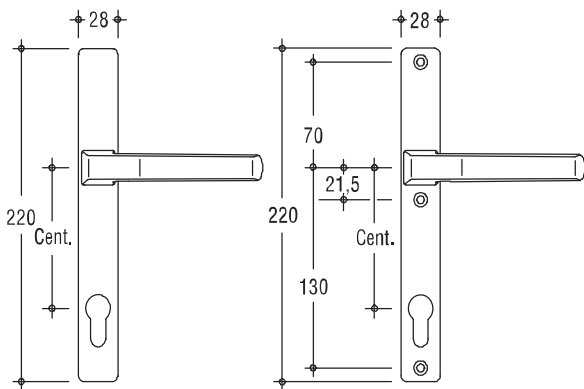

SANREMO-F, SANREMO-F/SP

Roseta interior para cilindro

Roseta Exterior para cilindro

Roseta para Manete Amovível

Puxador

Manetes Monobloco

DIRIGENT-T/S

Manete inclinada e espelho exterior e interior

As guarnições com manetes DIRIGENT-T/S são próprias para portas com perfis estreitos.

Manetes ADAGIO

Manete redonda e espelho exterior e interior

As guarnições com manetes ADAGIO são próprias para portas com design inovador.