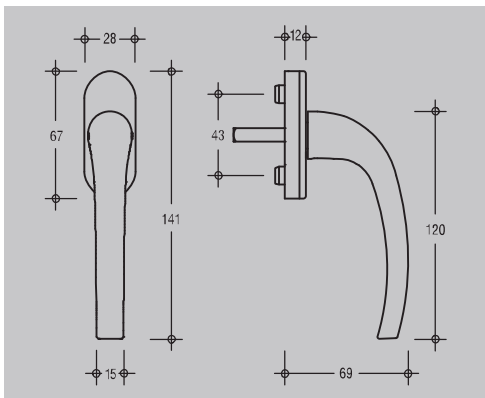

Manetes para Janela e Rosetas

Manete DIRIGENT

DIRIGENT-F, DIRIGENT-F/SP

Manete ADAGIO

ADAGIO-F, ADAGIO-F/SP

Manete MODENA

MODENA-F, MODENA-F/SP

Manete SAN REMO

SANREMO-F, SANREMO-F/SP

Roseta interior para cilindro

Roseta Exterior para cilindro

Roseta para Manete Amovível

Puxador

Manetes Monobloco

DIRIGENT-T/S

Manete inclinada e espelho exterior e interior

As guarnições com manetes DIRIGENT-T/S são próprias para portas com perfis estreitos.

Manetes ADAGIO

Manete redonda e espelho exterior e interior

As guarnições com manetes ADAGIO são próprias para portas com design inovador.