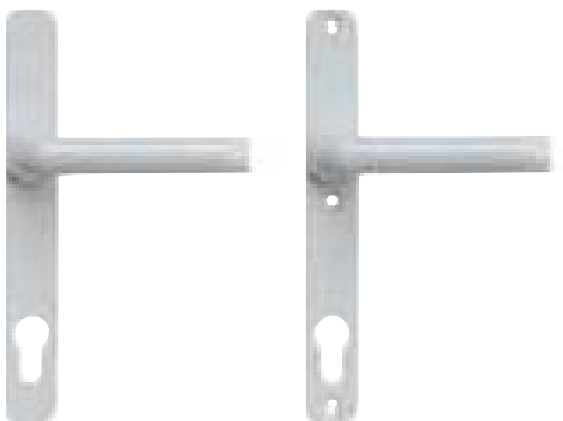

As manetes DIRIGENT, ADAGIO, MODENA, SAN REMO são feitas de alumínio e lacadas. As manetes estão disponíveis nas seguintes cores (com rosetas iguais):

- F 1/EV 1, cor prata (11)
- F 2/EV 2, cor champagne (22)
- F 3, cor dourado (3)
- F 4, bronze claro (A)
- Bronze escuro (RAL 8022 mate) (5)
- Branco (RAL 9016) (7)
- Titânio (C)

Manetes para Janela e Rosetas

Manete DIRIGENT

DIRIGENT-F, DIRIGENT-F/SP

Manete ADAGIO

ADAGIO-F, ADAGIO-F/SP

Manete MODENA

MODENA-F, MODENA-F/SP

Manete SAN REMO

SANREMO-F, SANREMO-F/SP

Roseta interior para cilindro

Roseta Exterior para cilindro

Roseta para Manete Amovível

Puxador

Manetes Monobloco

DIRIGENT-T/S

Manete inclinada e espelho exterior e interior

As guarnições com manetes DIRIGENT-T/S são próprias para portas com perfis estreitos.

Manetes ADAGIO

Manete redonda e espelho exterior e interior

As guarnições com manetes ADAGIO são próprias para portas com design inovador.