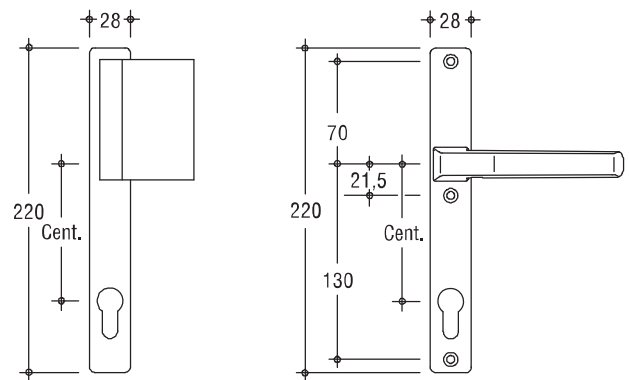

SANREMO-F, SANREMO-F/SP

Roseta interior para cilindro

Roseta Exterior para cilindro

Roseta para Manete Amovível

Puxador

Manetes Monobloco

DIRIGENT-T/S

Manete inclinada e espelho exterior e interior

As guarnições com manetes DIRIGENT-T/S são próprias para portas com perfis estreitos.

Manetes ADAGIO

Manete redonda e espelho exterior e interior

As guarnições com manetes ADAGIO são próprias para portas com design inovador.