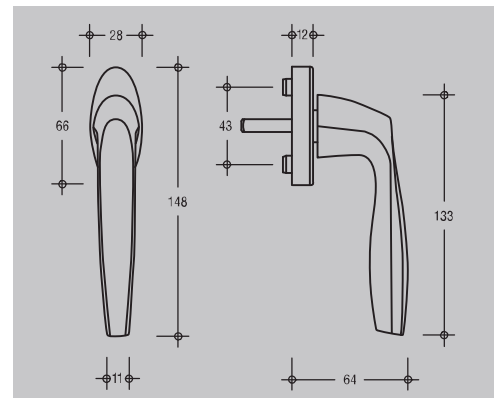

Manetes para Janela e Rosetas

Manete DIRIGENT

DIRIGENT-F, DIRIGENT-F/SP

Manete ADAGIO

ADAGIO-F, ADAGIO-F/SP

Manete MODENA

MODENA-F, MODENA-F/SP

Manete SAN REMO

SANREMO-F, SANREMO-F/SP

Roseta interior para cilindro

Roseta Exterior para cilindro

Roseta para Manete Amovível

Puxador

Manetes Monobloco

DIRIGENT-T/S

Manete inclinada e espelho exterior e interior

As guarnições com manetes DIRIGENT-T/S são próprias para portas com perfis estreitos.

Manetes ADAGIO

Manete redonda e espelho exterior e interior

As guarnições com manetes ADAGIO são próprias para portas com design inovador.