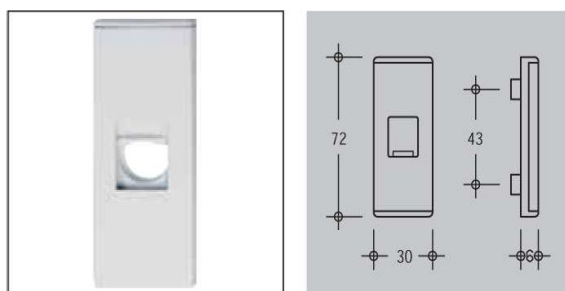

SANREMO-F, SANREMO-F/SP

Roseta interior para cilindro

Roseta Exterior para cilindro

Roseta para Manete Amovível

Puxador

Manetes Monobloco

DIRIGENT-T/S

Manete inclinada e espelho exterior e interior

As guarnições com manetes DIRIGENT-T/S são próprias para portas com perfis estreitos.

Manetes ADAGIO

Manete redonda e espelho exterior e interior

As guarnições com manetes ADAGIO são próprias para portas com design inovador.