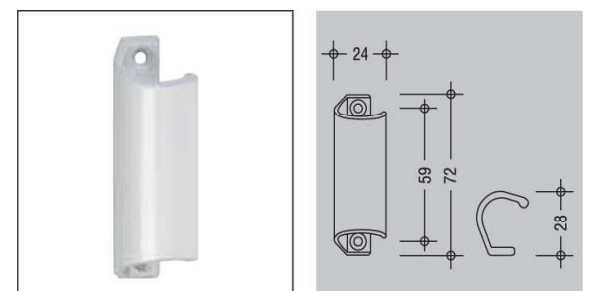

SANREMO-F, SANREMO-F/SP

Roseta interior para cilindro

Roseta Exterior para cilindro

Roseta para Manete Amovível

Puxador

Manetes Monobloco

DIRIGENT-T/S

Manete inclinada e espelho exterior e interior

As guarnições com manetes DIRIGENT-T/S são próprias para portas com perfis estreitos.

Manetes ADAGIO

Manete redonda e espelho exterior e interior

As guarnições com manetes ADAGIO são próprias para portas com design inovador.