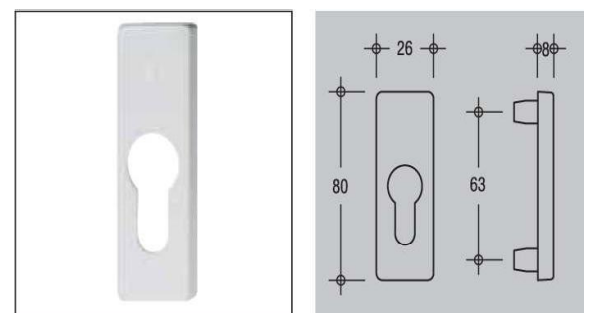

Manetes para Janela e Rosetas

Manete DIRIGENT

DIRIGENT-F, DIRIGENT-F/SP

Manete ADAGIO

ADAGIO-F, ADAGIO-F/SP

Manete MODENA

MODENA-F, MODENA-F/SP

Manete SAN REMO

SANREMO-F, SANREMO-F/SP

Roseta interior para cilindro

Roseta Exterior para cilindro

Roseta para Manete Amovível

Puxador

Manetes Monobloco

DIRIGENT-T/S

Manete inclinada e espelho exterior e interior