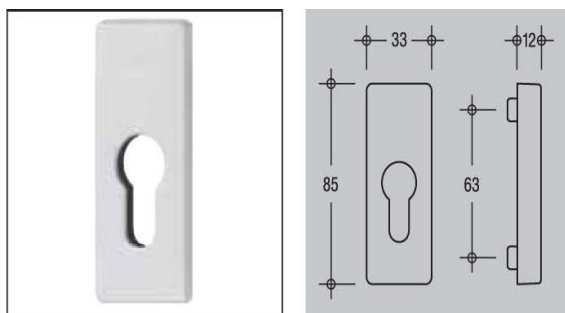

Manetes para Janela e Rosetas

Manete DIRIGENT

DIRIGENT-F, DIRIGENT-F/SP

Manete ADAGIO

ADAGIO-F, ADAGIO-F/SP

Manete MODENA

MODENA-F, MODENA-F/SP

Manete SAN REMO

SANREMO-F, SANREMO-F/SP

Roseta interior para cilindro

Roseta Exterior para cilindro

Roseta para Manete Amovível

Puxador

Manetes Monobloco

DIRIGENT-T/S

Manete inclinada e espelho exterior e interior