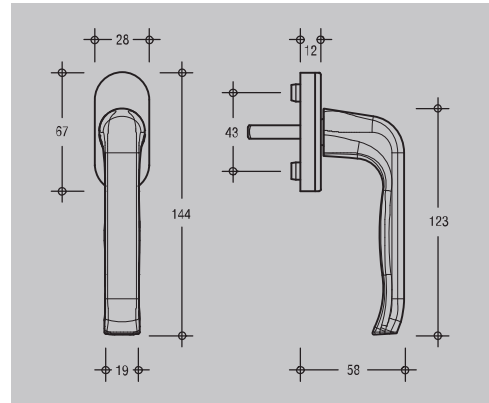

ADAGIO-F, ADAGIO-F/SP

Manete ADAGIO