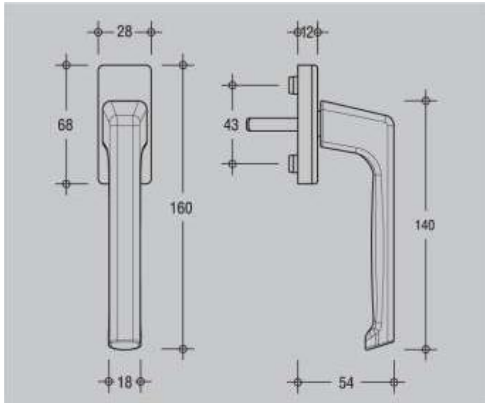

DIRIGENT-F, DIRIGENT-F/SP

Manetes para Janela e Rosetas

Manete DIRIGENT